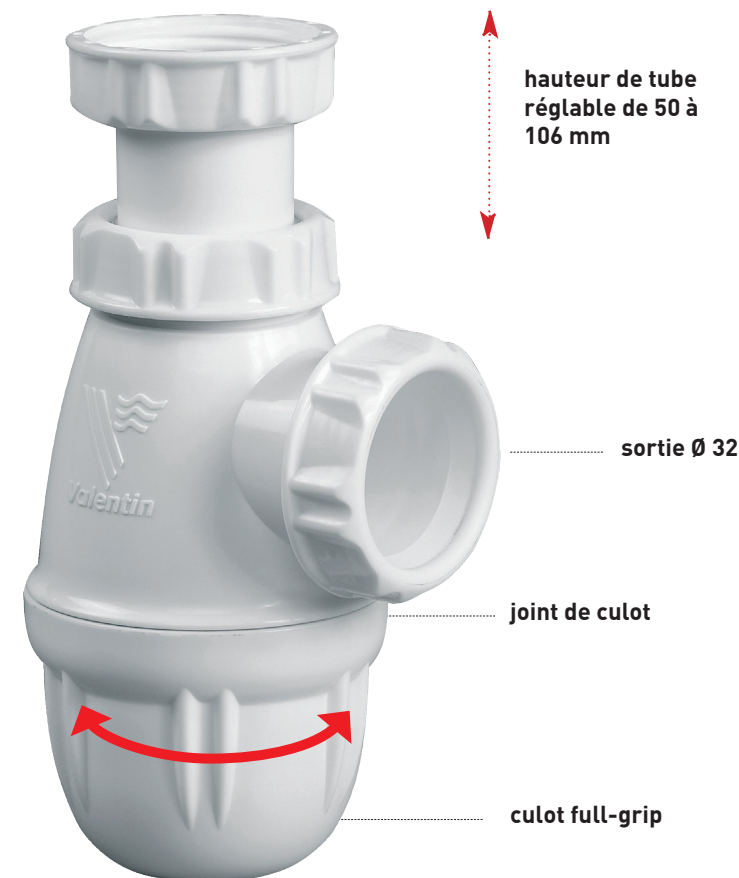

Arkitekt, Lave-mains d'angle

1 trou central pour robinet
avec trop-plein

6093L003-1252 400 x 400 mm 93,00 €

SIPHON LAVABO

6103

hauteur réglable

CARACTERISTIQUES

- Siphon plastique à culot
- Tube réglable
- entrée 1"1/4
- sortie Ø 32 mm

PERFORMANCES

Encombrement sous lavabo : **132 à 188 mm**
Ajustement : **50 mini 106 maxi**
Débit : **43l/mn**

CONDITIONNEMENT

Packaging : **sachet**
Dimensions (mm) : **200 x 250**
Parcel unit : **x 1**

SPECIFICATIONS

AVANTAGES

Convient pour tout type de lavabo

Culot Full-grip pour dévissage facile

REFERENCE PRODUIT

610300 001 00

EAN CODE

3364545000381

Tous nos produits sur
www.valentin.fr

BONDE DE LAVABO LAITON MASSIF CHROME

1235 écoulement libre

CARACTERISTIQUES

- Bonde laiton chromé h 100 mm
- Clapet fixe recouvrant
- Sans lanterne pour trop-plein

PERFORMANCES

- Encombrement sous lavabo : **60 mm**
- Serrage : **9 à 75 mm**
- Débit: **77 l/mn**