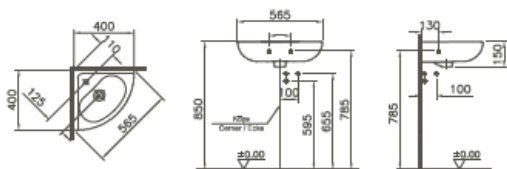

Arkitekt, Lave-mains d'angle

1 trou central pour robinet
avec trop-plein

6093L003-1252 400 x 400 mm 93,00 €

SIPHON LAVABO

6103

hauteur réglable

CARACTERISTIQUES

- Siphon plastique à culot
- Tube réglable
- entrée 1"1/4
- sortie Ø 32 mm

PERFORMANCES

Encombrement sous lavabo : **132 à 188 mm**
Ajustement : **50 mini 106 maxi**
Débit : **43l/mn**

CONDITIONNEMENT

Packaging : **sachet**
Dimensions (mm) : **200 x 250**
Parcel unit : **x 1**

SPECIFICATIONS

AVANTAGES

Convient pour tout type de lavabo

Culot Full-grip pour dévissage facile

REFERENCE PRODUIT

610300 001 00

EAN CODE

3364545000381

Tous nos produits sur
www.valentin.fr

BONDE DE LAVABO LAITON MASSIF CHROME

1235 écoulement libre

CARACTERISTIQUES

- Bonde laiton chromé h 100 mm
- Clapet fixe recouvrant
- Sans lanterne pour trop-plein

PERFORMANCES

- Encombrement sous lavabo : **60 mm**
- Serrage : **9 à 75 mm**
- Débit: **77 l/mn**