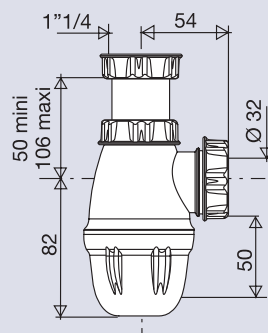

Arkitekt, Lave-mains d'angle

1 trou central pour robinet
avec trop-plein

6093L003-1252 400 x 400 mm 93,00 €

SIPHON LAVABO

6103

hauteur réglable

CARACTERISTIQUES

- Siphon plastique à culot
- Tube réglable
- entrée 1"1/4
- sortie Ø 32 mm

PERFORMANCES

Encombrement sous lavabo : **132 à 188 mm**
Ajustement : **50 mini 106 maxi**
Débit : **43l/mn**

CONDITIONNEMENT

Packaging : **sachet**
Dimensions (mm) : **200 x 250**
Parcel unit : **x 1**

SPECIFICATIONS

BONDE DE LAVABO LAITON MASSIF CHROME

1235 écoulement libre

CARACTERISTIQUES

- Bonde laiton chromé h 100 mm
- Clapet fixe recouvrant
- Sans lanterne pour trop-plein

PERFORMANCES

- Encombrement sous lavabo : **60 mm**
- Serrage : **9 à 75 mm**
- Débit: **77 l/mn**

clapet recouvrant
fixe $\varnothing 66$ mm

h 100 mm

écrou métal

Tous nos produits sur
www.valentin.fr

Valentin