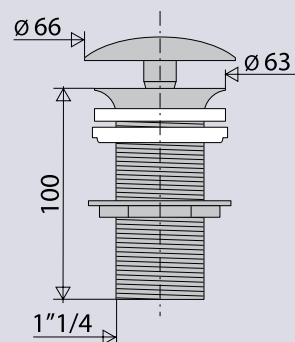

PERFORMANCES

Encombrement sous lavabo : **132 à 188 mm**
Ajustement : **50 mini 106 maxi**
Débit : **43l/mn**

CONDITIONNEMENT

Packaging : **sachet**
Dimensions (mm) : **200 x 250**
Parcel unit : **x 1**

SPECIFICATIONS

BONDE DE LAVABO LAITON MASSIF CHROME

1235 écoulement libre

CARACTERISTIQUES

- Bonde laiton chromé h 100 mm
- Clapet fixe recouvrant
- Sans lanterne pour trop-plein

PERFORMANCES

- Encombrement sous lavabo : **60 mm**
- Serrage : **9 à 75 mm**
- Débit: **77 l/mn**

CONDITIONNEMENT

- Packaging : boîte imprimée
- Dimensions (mm) : **70 x 70 x 90**
- Parcel unit : **x 1**

REFERENCE PRODUIT

123500 000 00

EAN CODE

3364549201852

SPECIFICATIONS

AVANTAGES

clapet recouvrant
fixe $\varnothing 66$ mm

h 100 mm

écrou métal

Tous nos produits sur
www.valentin.fr

Valentin