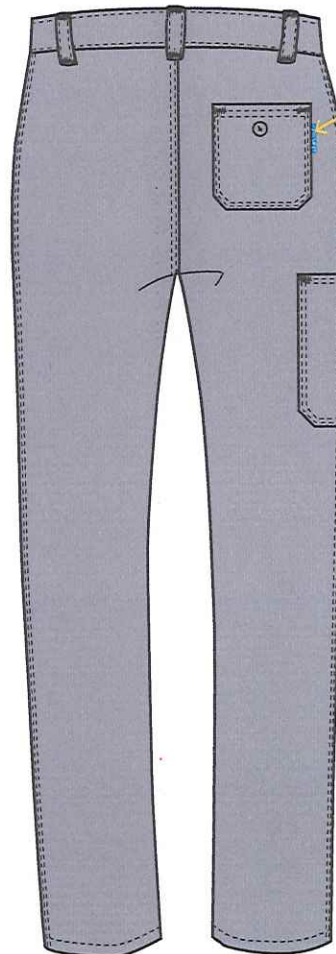

CEPOVETT
S A F E T Y

ESSENTIELS

9027 9403 PANTALON

1103

Le + Produit

Peu de découpes pour un style **EPURE**

Entretien ménager
Entrejambe 85cm
Mercerie amagnétique
Tailles 36 à 64

9403 Chevron
60% coton 40% polyester 300 gr/m²

Braquette fermée par boutons + bouton clou à la ceinture

Poche dos fermée par bouton 4 trous

Date & Signature :