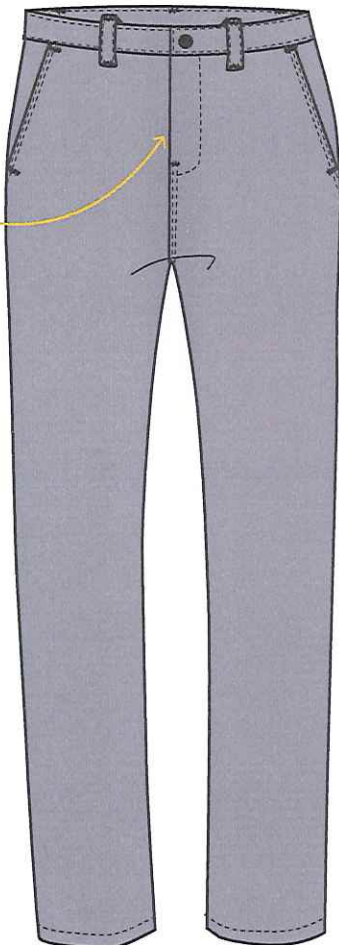

CEPOVETT
S A F E T Y

ESSENTIELS

9027 9403 PANTALON

1103

Le + Produit

Peu de découpes pour un style **EPURE**

Entretien ménager
Entrejambe 85cm
Mercerie amagnétique
Tailles 36 à 64

9403 Chevron
60% coton 40% polyester 300 gr/m²

Braquette fermée par boutons + bouton clou à la ceinture

Poche dos fermée par bouton 4 trous

Date & Signature :