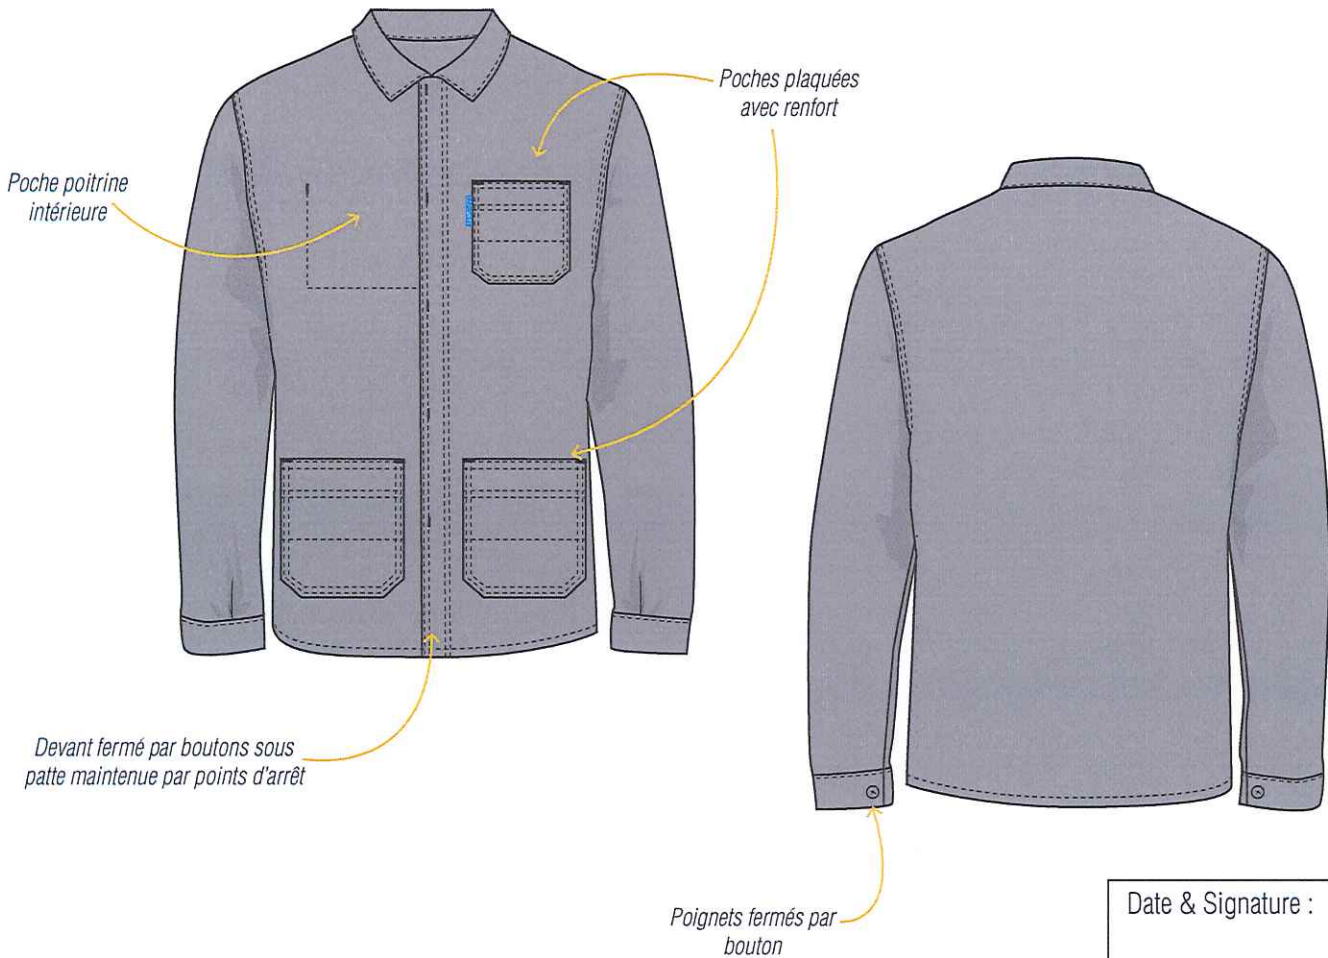

CEPOVETT
S A F E T Y

ESSENTIELS
9127 9403 VESTE

11-02

Le + Produit

Poches plaquées avec renfort pour plus de **RESISTANCE**

Tailles 0 à 7

9403 Chevron
60% coton 40% polyester 300 gr/m²

Date & Signature :