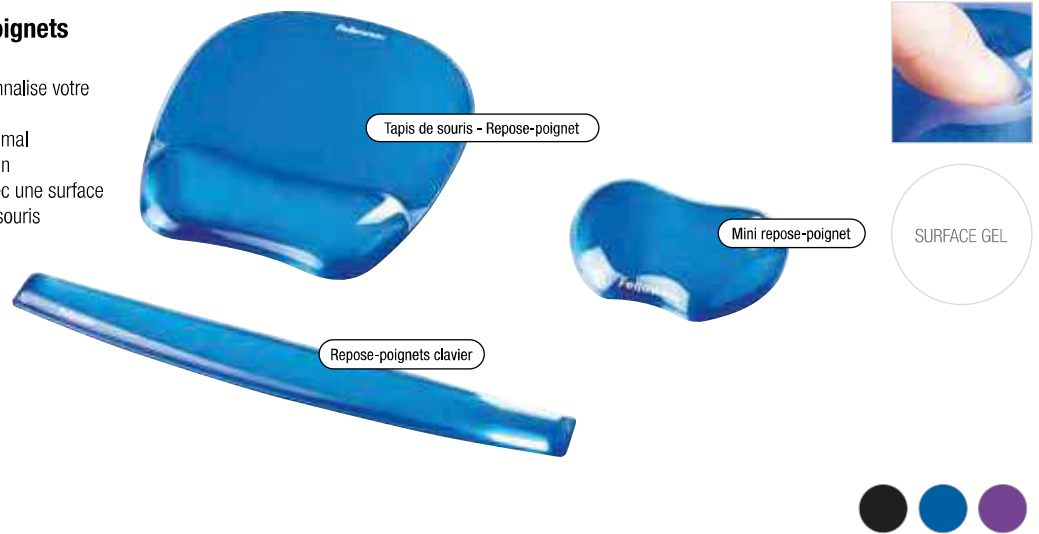

Tapis de souris / Repose-poignets

Tapis de souris / Repose-poignets Crystals™ Gel

- Gel transparent et élégant qui personnalise votre espace de travail
- Apporte un confort et un soutien optimal
- Surface résistante et facile d'entretien
- Tapis adapté aux souris optiques avec une surface offrant un meilleur glissement de la souris

Tapis de souris/Repose-poignets en mousse à mémoire de forme

- Coussinet en mousse qui s'adapte à votre poignet pour un confort exceptionnel, sans pour autant perdre sa forme
- Redistribue les points de pression et assure une bonne position de la main lors d'une utilisation de la souris ou d'un clavier
- Tapis de souris optique permettant un bon glissement de la souris