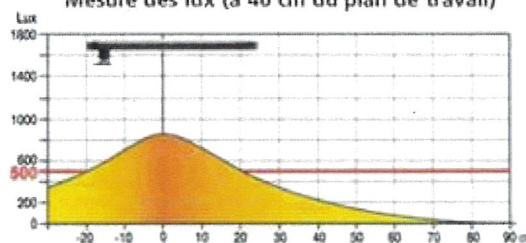

Mesure des lux (à 40 cm du plan de travail)

Durée de vie
40 ans

SOURCE

LED intégrées*:
puissance nominale 6,5W

*Ne peuvent être changées

TRANSFO

Débrochable sur prise