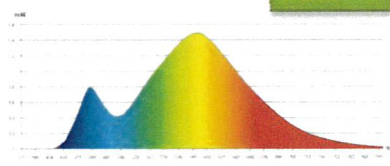

COURBE SPECTRALE

Sans danger
pour la vue

DIRECTIVES

CE RoHS

SAP no.	Coloris	Energie consommée KW/1000h	Lumen	Lm/W*	T° couleur	IRC	Duree de vie Source**	Garantie	Origine	Poids Net Kg	EAN code
400033683	Noir	7	600	90	3000 K	>80	40 ans	2 ans		2,88	3595560005796
400033684	Gris métal	7	600	90	3000 K	>80	40 ans	2 ans		2,88	3595560005802