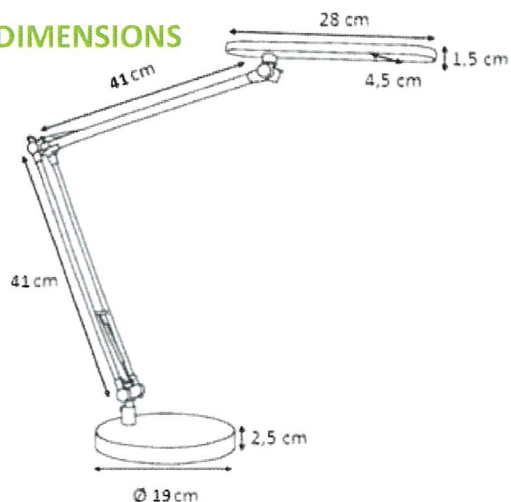

MOUVEMENTS

Bras triple articulations

Tourne à 360° sur le socle

Tête orientable en tous sens

MATERIAUX

Aluminium recyclable et ABS

456 Lumens

DIMENSIONS

Packaging
Spécial
Retail

Mesure des lux (à 40 cm du plan de travail)

Durée de vie
40 ans

SOURCE

LED intégrées*:
puissance nominale 6,5W

*Ne peuvent être changées

TRANSFO

Débrochable sur prise