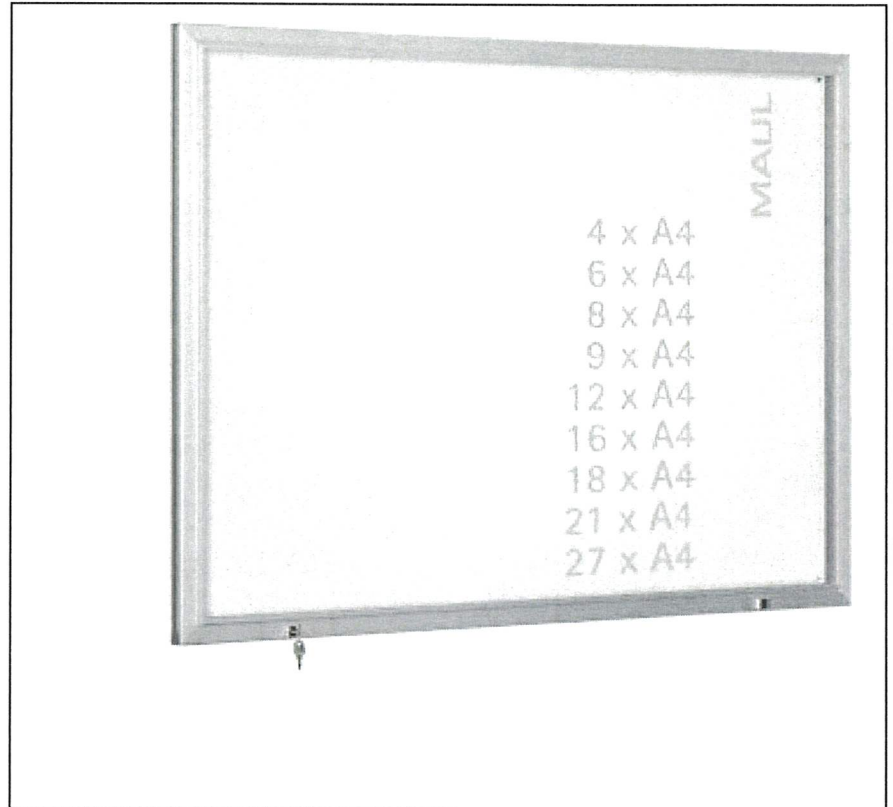

Référence :

MAUL19797

Dimensions :

L197,3XH97.4XP4.5

CM

27 FORMATS A4

Origine :

CE

## DESCRIPTIF

- Vitrine pour utilisation extérieure, surface magnétique laqué en blanc pour aimants
- Capacité 27 formats A4
- Porte à ouverture verticale en polycarbonate haute visibilité.
- Cadre en aluminium extrudé.
- Arrière supplémentaire d'acier galvanisé.
- Livrée avec 2 clés universelles par serrure
- 2 serrures
- Epaisseur intérieur utile : 4.5 cm
- Livrée avec visserie pour fixation murale.
- Mobilier conforme aux normes CE en vigueur
- Mobilier issu de matières recyclées
- Garantie 5 ans