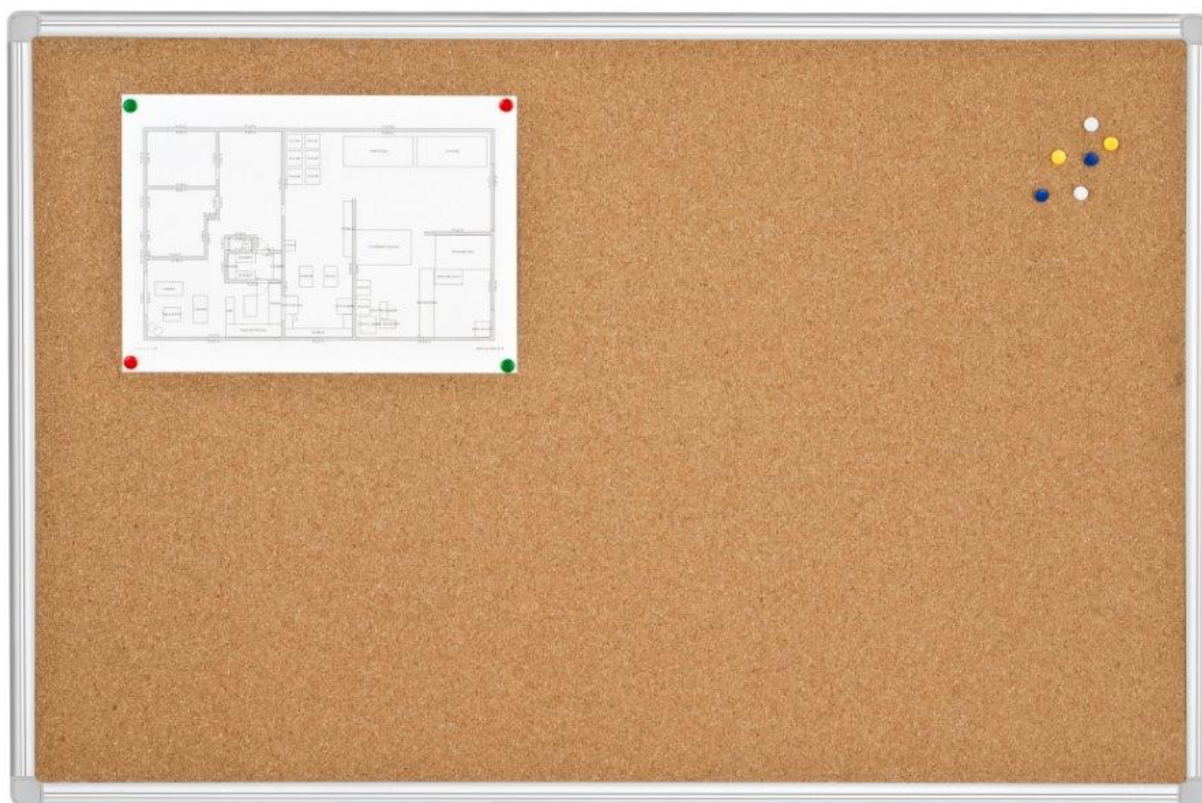

T10082 TABLEAU LIEGE CAD ALU 90 X 180

Catégorie : Tableaux liège

Description :

Encadrement aluminium anodisé de 1,8 cm. Coins avec fixation murale intégrée (visserie fournie). Livré avec 2 jeux de cache coins gris).

90 x 180 cm